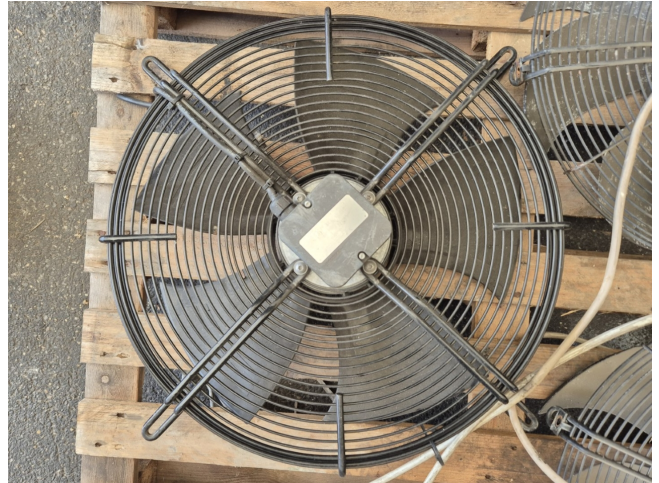

## Specifications

Marka	EBM-papst
Rodzaj	S4E500-AJ01-08
Średnica Ø (mm)	500
Moc (kW)	0,6
Prędkość (obr/min)	1220
Size & Weight	730x730x200 mm (LxWxH)
Stock	1